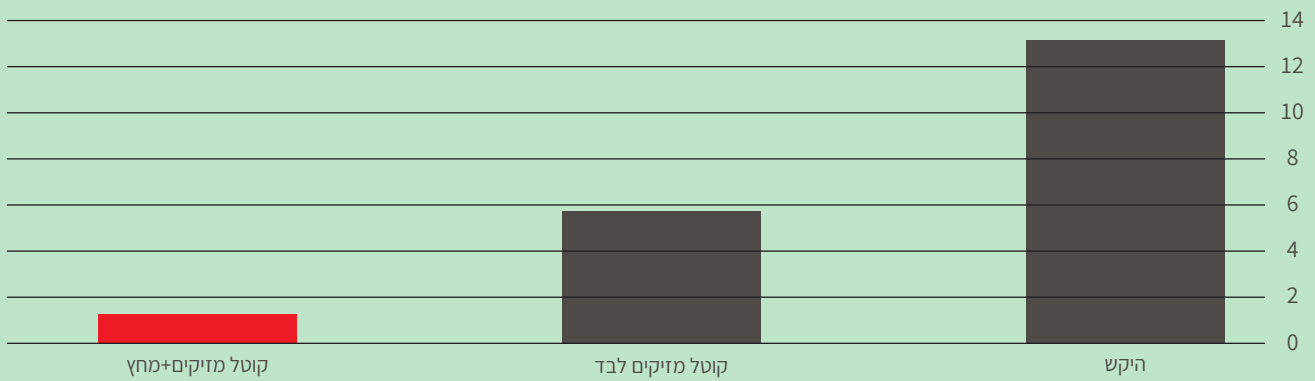

מחץ® - ניסוי להדברת מזיקים

פירות נגועים