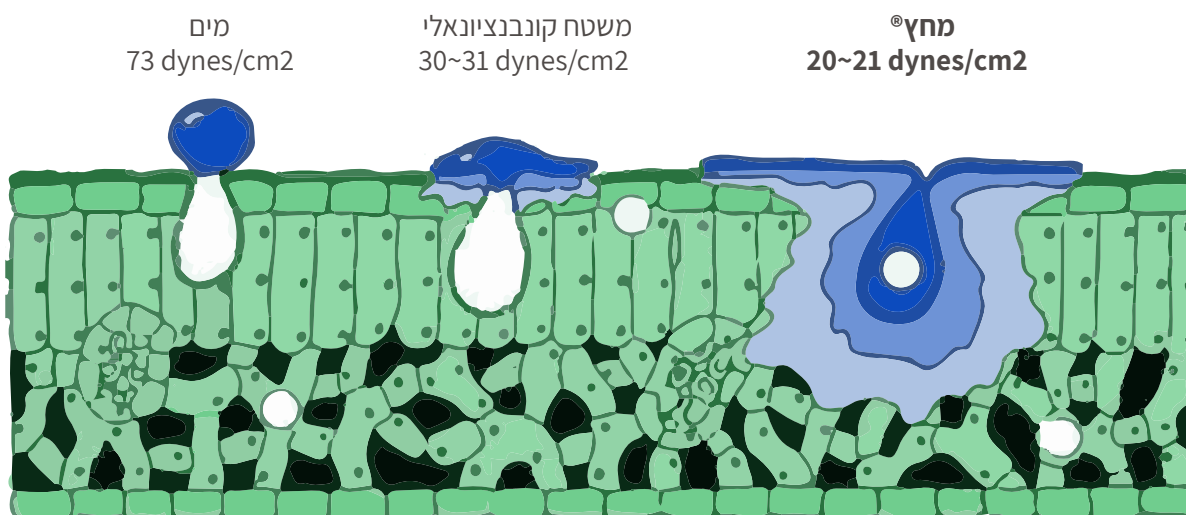

מכיל 62% Ethoxylated Polydimethylsiloxane

ריכוז 0.07%

גידולים מורשים

הדרים, אבוקדו, עגבנייה, מלפפון, פלפל, גזר, רימון, שקד, תפוח, עצי אורן.

מחץ הינו משטח סיליקוני מחדיר להגברת הפעילות של קוטלי מזיקים, אקריות, מחלות ועשבים. מחץ מפחית משמעותית את מתח הפנים של טיפות התרסיס ומסייע בכך להרטבה ולהחדרה יעילה יותר של תכשירי ההדברה וחומרי ההזנה לרקמות העלים.

מנגנוני הפעולה כוללים את:

הפחתת מתח הפנים של התרסיס וכתוצאה מכך פיזור טוב יותר של תכשיר ההדברה על העלווה.

החדרה: הפחתת מתח הפנים מאפשרת החדרה עמוקה יותר של תכשיר ההדברה אל פנים העלה (אפידרמיס). ההחדרה מגבירה את יעילות תכשיר ההדברה מפני שהוא מוגן לזמן רב יותר מפני שטיפה בגשם וקרינת UV.
קליטה מהירה: תוך מספר דקות התרסיס נקלט אל תוך העלווה ומוגן מפני שטיפה.