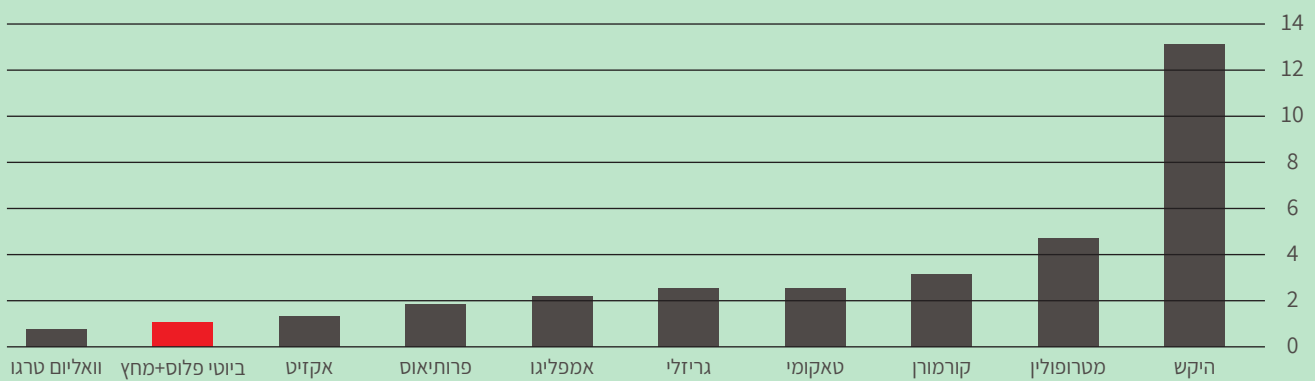

מחץ® - ניסוי להדברת מזיקים

פירות נגועים

טיפולים

ביוטי פלוס + מחץ® - ניסוי שדה להדברת אנרסיה בשקד - מלכיה

זחלים חיים

טיפולים

ביוטי פלוס + מחץ® - ניסוי שדה להדברת עש תפוח בתפוח - אורטל

פירות נגועים